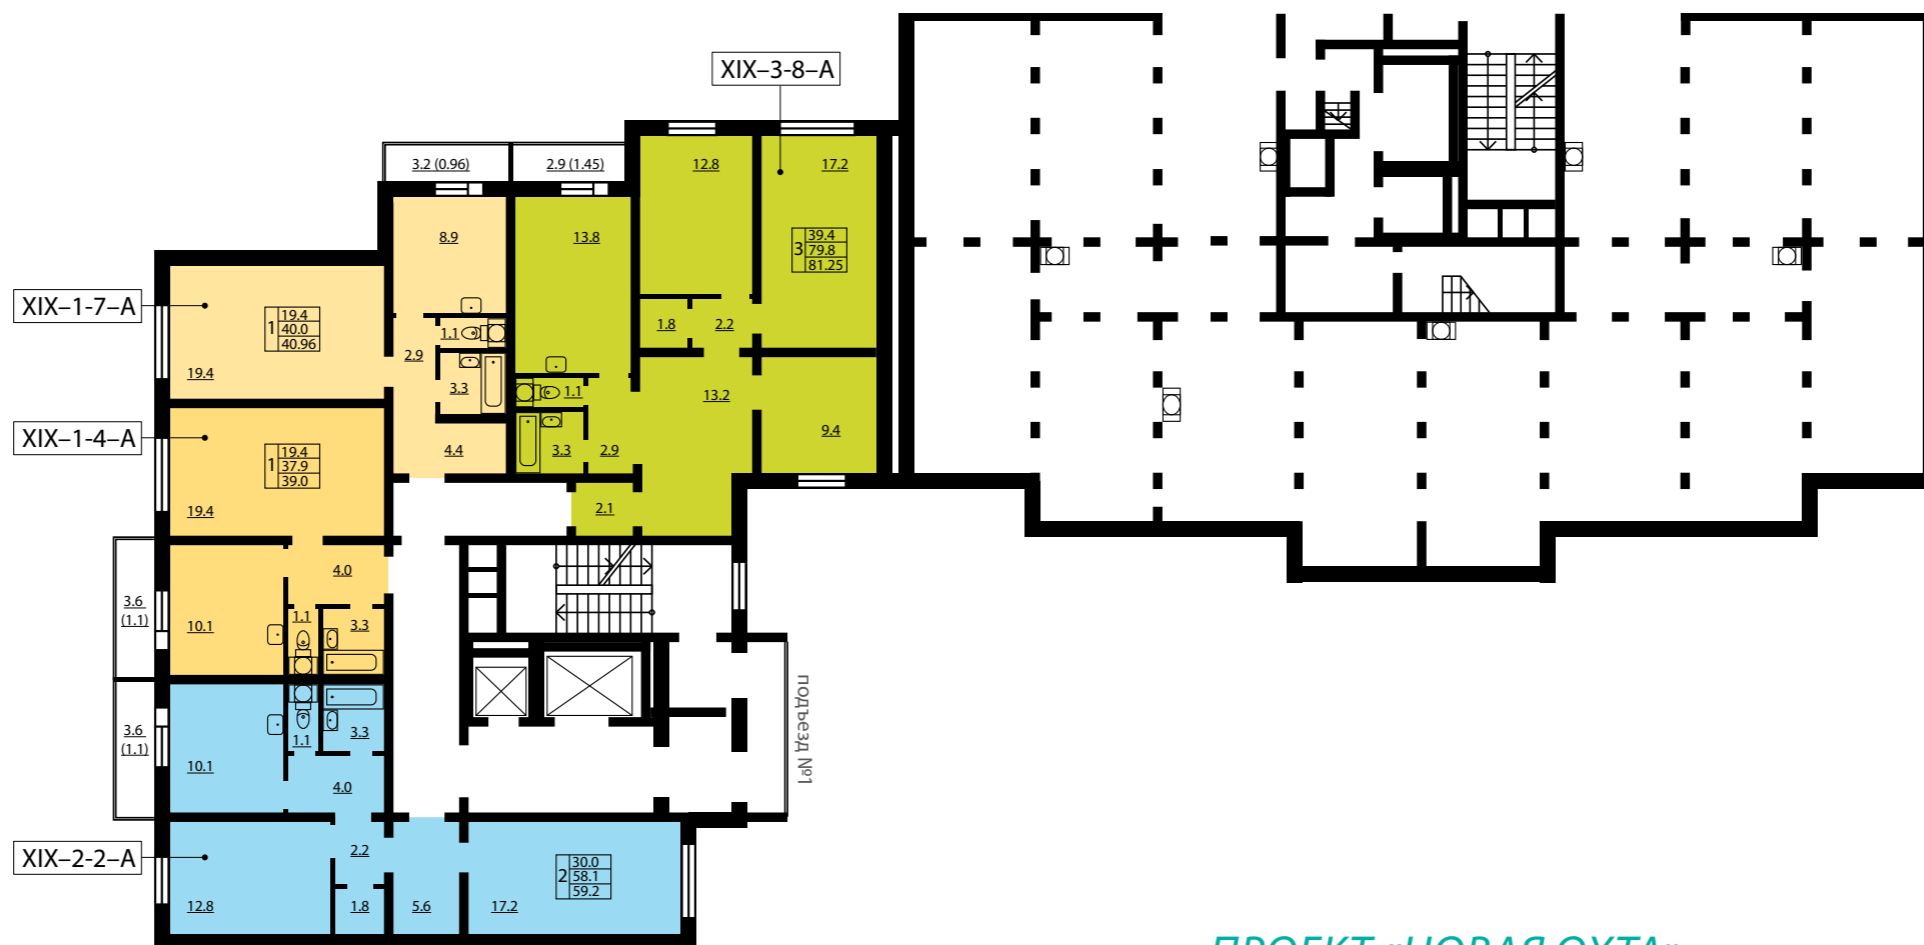

## ПРОЕКТ «НОВАЯ ОХТА» ДОМ №19

Всего 171 квартира

- 1-комнатные квартиры от 36,2 м<sup>2</sup> до 40,96 м<sup>2</sup>
- 2-комнатные квартиры от 58,1 м<sup>2</sup> до 59,2 м<sup>2</sup>
- 3-комнатные квартиры от 73,3 м<sup>2</sup> до 82,0 м<sup>2</sup>
- 4-комнатные квартиры от 93,0 м<sup>2</sup> до 94,6 м<sup>2</sup>

# ДОМ № 19 ПЛАН 17 ЭТАЖА

- 1-комнатная квартира
- 2-комнатная квартира
- 3-комнатная квартира
- 4-комнатная квартира

# ДОМ № 19 ПЛАН 18 ЭТАЖА