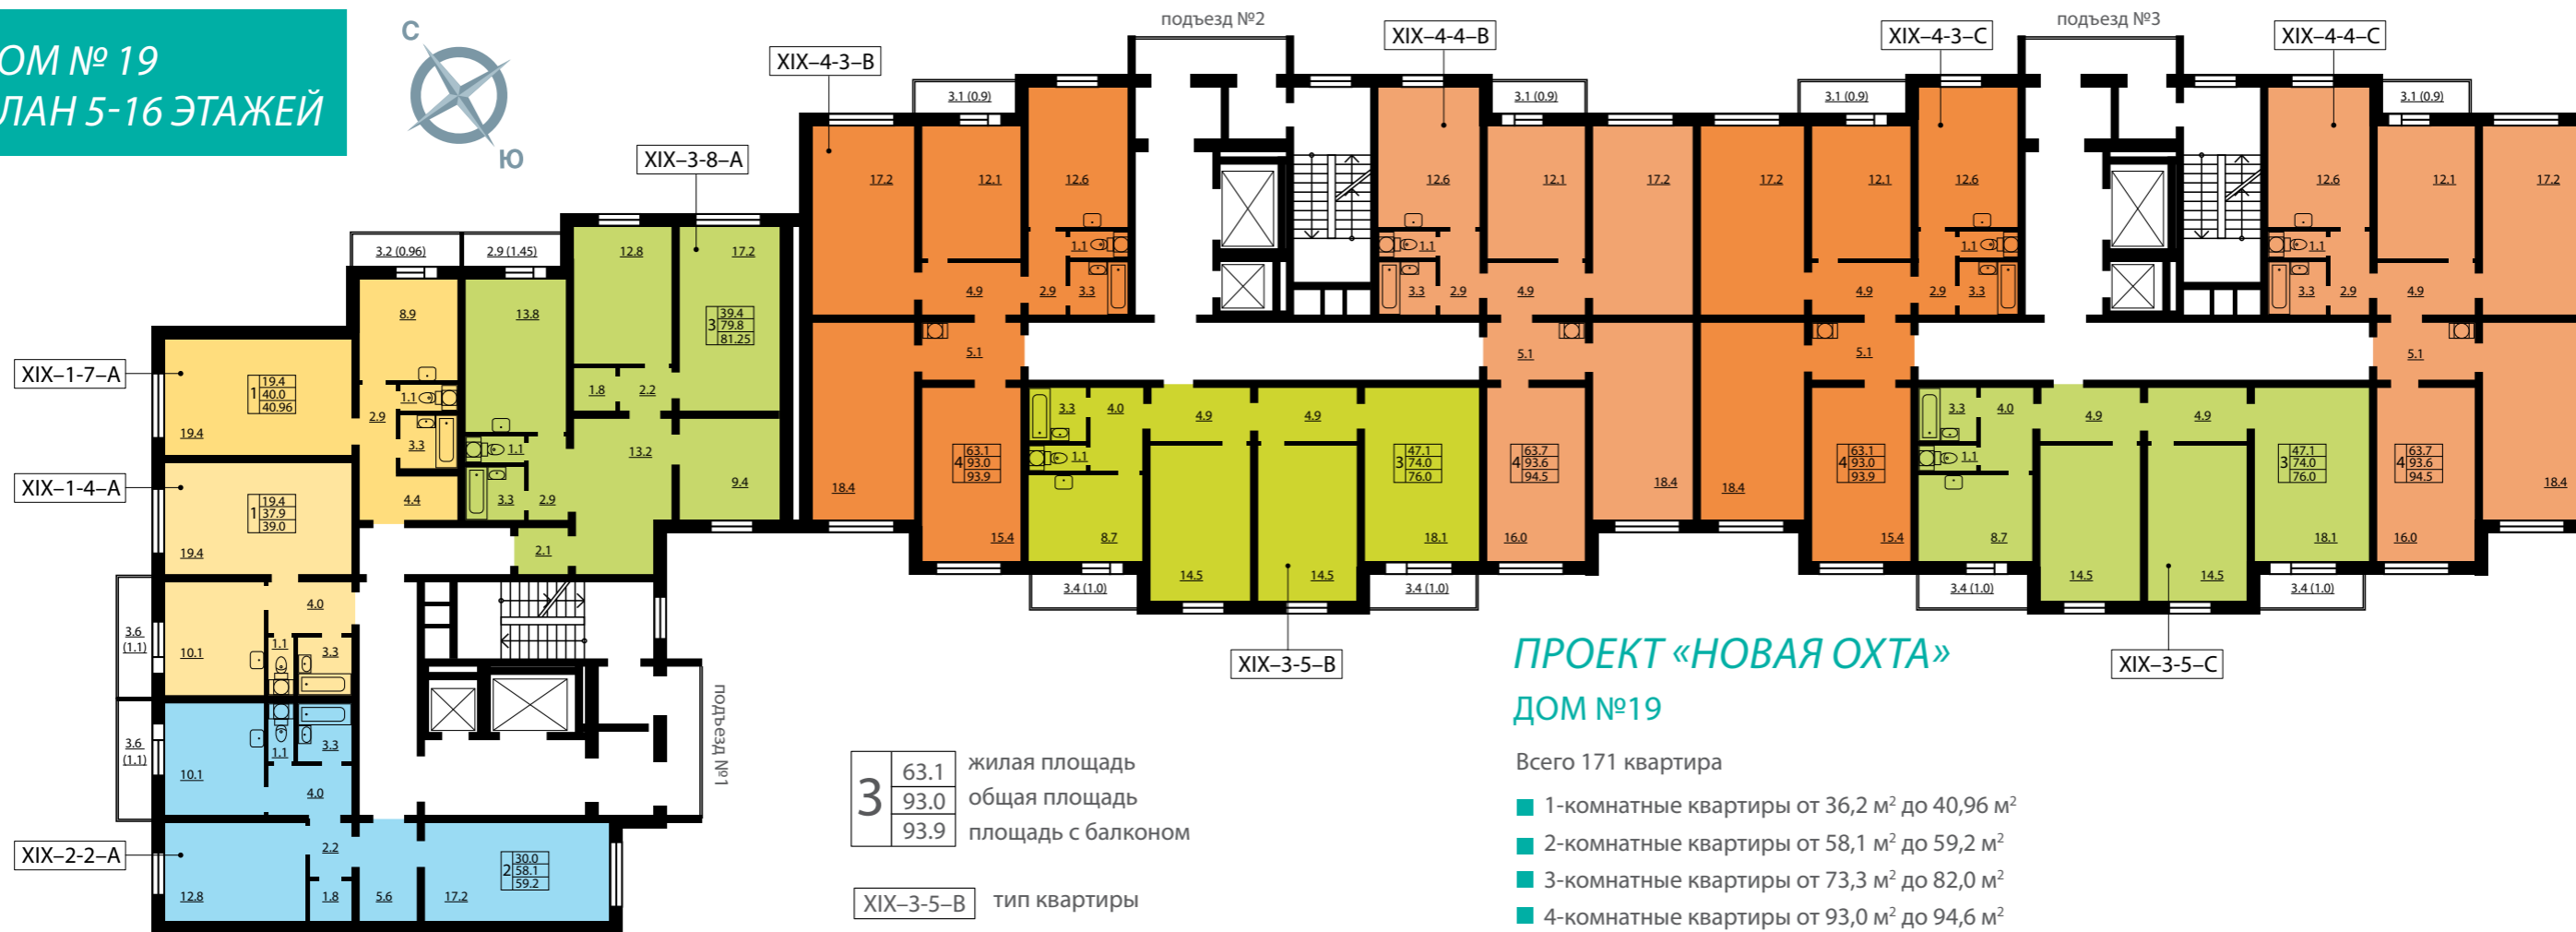

# ДОМ № 19 ПЛАН 1 ЭТАЖА

## ПРОЕКТ «НОВАЯ ОХТА» ДОМ №19

Всего 171 квартира

- 1-комнатные квартиры от 36,2 м<sup>2</sup> до 40,96 м<sup>2</sup>
- 2-комнатные квартиры от 58,1 м<sup>2</sup> до 59,2 м<sup>2</sup>
- 3-комнатные квартиры от 73,3 м<sup>2</sup> до 82,0 м<sup>2</sup>
- 4-комнатные квартиры от 93,0 м<sup>2</sup> до 94,6 м<sup>2</sup>

# ДОМ № 19 ПЛАН 2-4 ЭТАЖЕЙ

- 1-комнатная квартира
- 2-комнатная квартира
- 3-комнатная квартира
- 4-комнатная квартира

# ДОМ № 19 ПЛАН 5-16 ЭТАЖЕЙ

3	63.1	жилая площадь
	93.0	общая площадь
	93.9	площадь с балконом

XIX-3-5-B тип квартиры