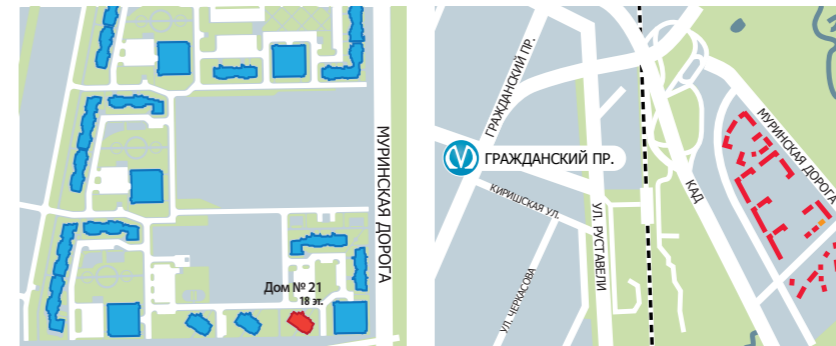

ДОМ № 21  
ПЛАН  
1 ЭТАЖА

ДОМ № 21  
ПЛАН  
3 - 4 ЭТАЖЕЙ

ДОМ № 21  
ПЛАН  
2 ЭТАЖА

XXI-4-1-1	тип квартиры
2	жилая площадь
26.4	общая площадь
62.0	

ПРОЕКТ «НОВАЯ ОХТА»  
ДОМ № 21

Всего 85 квартир

- 2-комнатные квартиры от 61,1 м<sup>2</sup> до 62,5 м<sup>2</sup>
- 3-комнатные квартиры от 78,9 м<sup>2</sup> до 81,8 м<sup>2</sup>
- 4-комнатные квартиры от 94,6 м<sup>2</sup> до 97,3 м<sup>2</sup>

ДОМ № 21  
ПЛАН  
5 - 7 ЭТАЖЕЙ

- 2-комнатная квартира
- 3-комнатная квартира
- 4-комнатная квартира

ДОМ № 21  
ПЛАН  
8-18 ЭТАЖЕЙ

ДОМ № 22  
ПЛАН  
4 ЭТАЖА

ДОМ № 22  
ПЛАН  
1 ЭТАЖА

XXI-4-3	тип квартиры
2	жилая площадь
26.4	общая площадь
62.0	

ПРОЕКТ «НОВАЯ ОХТА»  
ДОМ №22

Всего 85 квартир

- 2-комнатные квартиры от 61,5 м<sup>2</sup> до 62,48 м<sup>2</sup>
- 3-комнатные квартиры от 78,0 м<sup>2</sup> до 81,85 м<sup>2</sup>
- 4-комнатные квартиры от 95,2 м<sup>2</sup> до 97,18 м<sup>2</sup>

ДОМ № 22  
ПЛАН  
8 - 18 ЭТАЖЕЙ

- 2-комнатная квартира
- 3-комнатная квартира
- 4-комнатная квартира