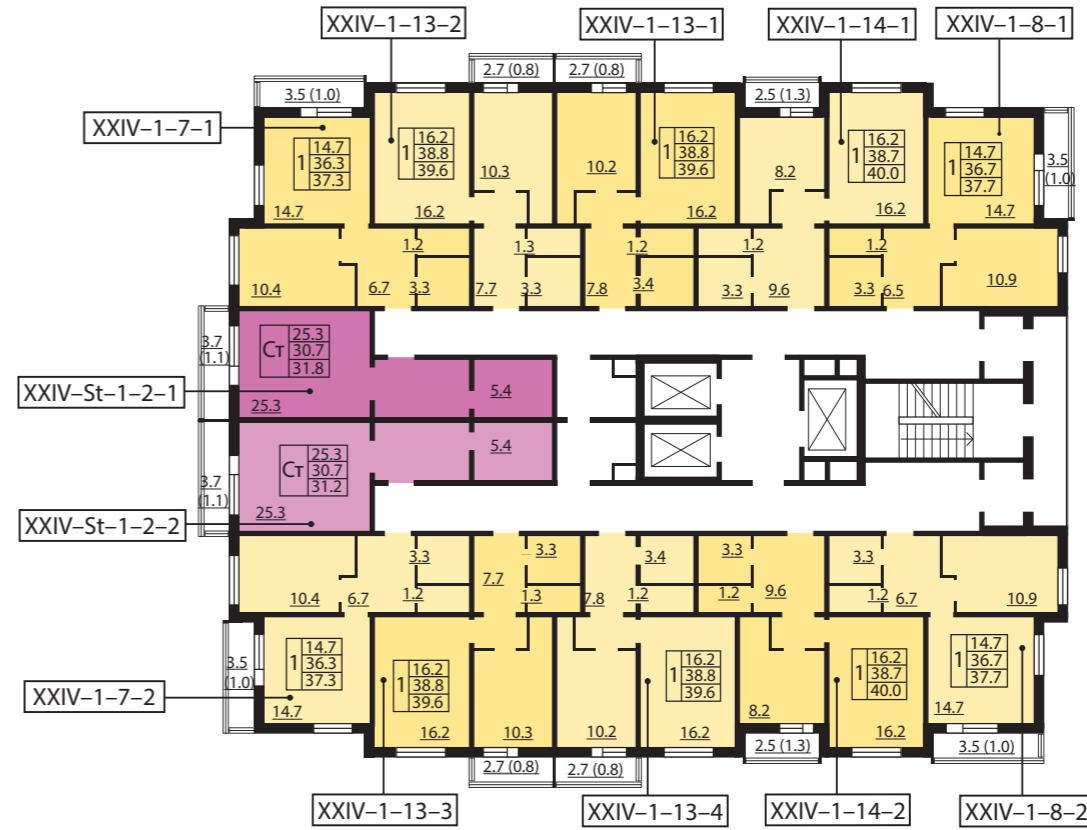

ДОМ № 24
ПЛАН
1 ЭТАЖА

ДОМ № 24
ПЛАН
9-22 ЭТАЖЕЙ

ДОМ №24
ПЛАН
2-8 ЭТАЖЕЙ

XXIV-1-6-2	тип квартиры
2	жилая площадь
26.4	общая площадь
62.0	

- 1-комнатная квартира
- квартира-студия

ПРОЕКТ «НОВАЯ ОХТА»
ДОМ №24

Всего 260 квартир

■ 1-комнатные квартиры от от 33,0 м² до 40,0 м²