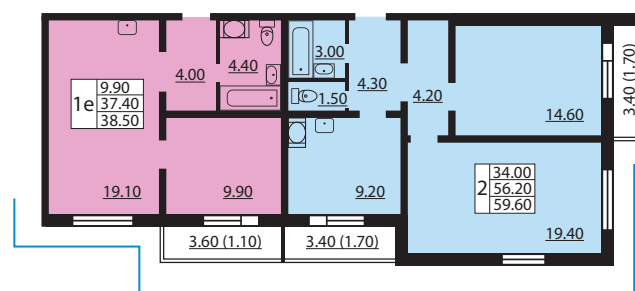

ПРОЕКТ «НОВАЯ ОХТА»
ДОМ № 28
ЭТАЖ 1

Всего 190 квартир

- 1-комнатные квартиры от 36,7 м² до 45,8 м²
- 1-комнатные евроквартиры от 37,9 м² до 39,8 м²
- 2-комнатные квартиры от 53,7 м² до 68,7 м²
- 3-комнатные квартиры 85,0 м²
- 4-комнатные квартиры 108,2 м²

ПРОЕКТ «НОВАЯ ОХТА»
ДОМ № 28
ЭТАЖИ 6-17

XXVIII-2-1 тип квартиры

2	34.80	жилая площадь
	63.90	общая площадь
	65.00	площадь с балконом

ПРОЕКТ «НОВАЯ ОХТА»
ДОМ № 28
ЭТАЖИ 2-4

ЭТАЖ 5

ПРОЕКТ «НОВАЯ ОХТА»
ДОМ № 28
ЭТАЖИ 18-22