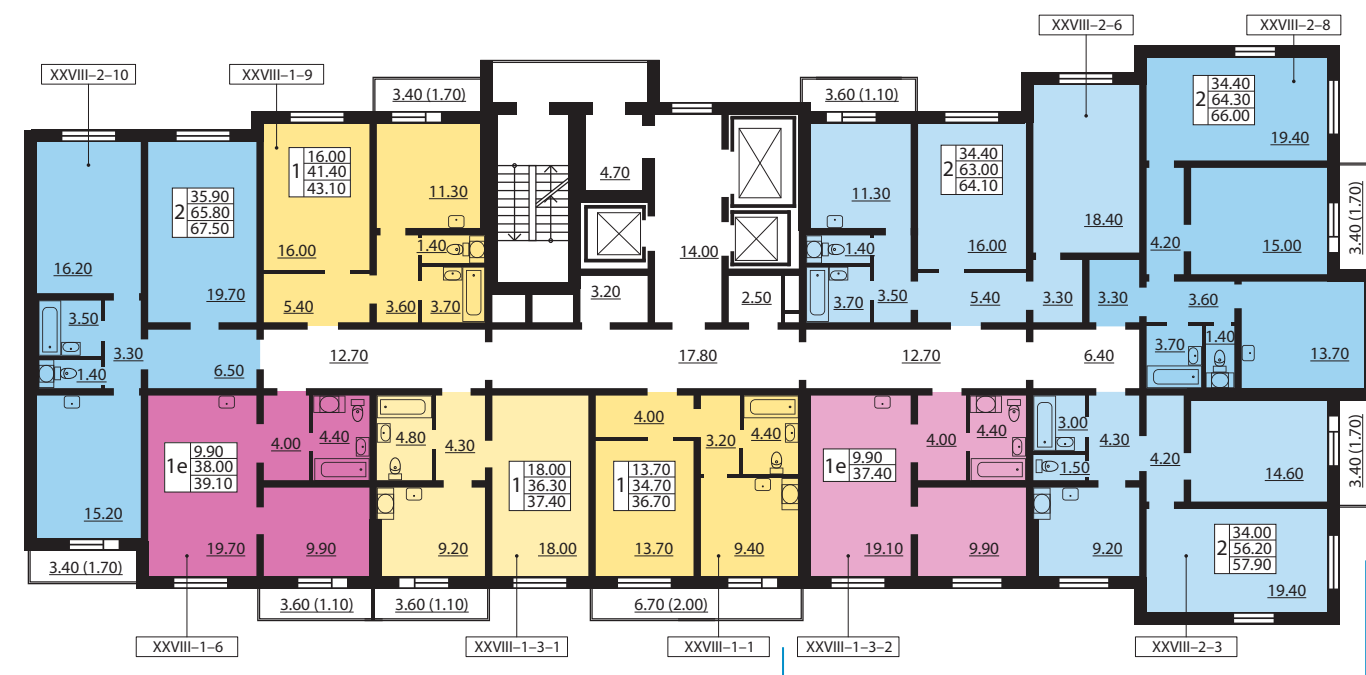

ПРОЕКТ «НОВАЯ ОХТА»
ДОМ № 28
ЭТАЖ 1

Всего 190 квартир

- 1-комнатные квартиры от 36,7 м² до 45,8 м²
- 1-комнатные евроквартиры от 37,9 м² до 39,8 м²
- 2-комнатные квартиры от 53,7 м² до 68,7 м²
- 3-комнатные квартиры 85,0 м²
- 4-комнатные квартиры 108,2 м²

ПРОЕКТ «НОВАЯ ОХТА»
ДОМ № 28
ЭТАЖИ 6-17

XXVIII-2-1 тип квартиры

2	34.80	жилая площадь
	63.90	общая площадь
	65.00	площадь с балконом

ПРОЕКТ «НОВАЯ ОХТА»
ДОМ № 28
ЭТАЖИ 2-4

ЭТАЖ 5

ПРОЕКТ «НОВАЯ ОХТА»
ДОМ № 28
ЭТАЖИ 18-22