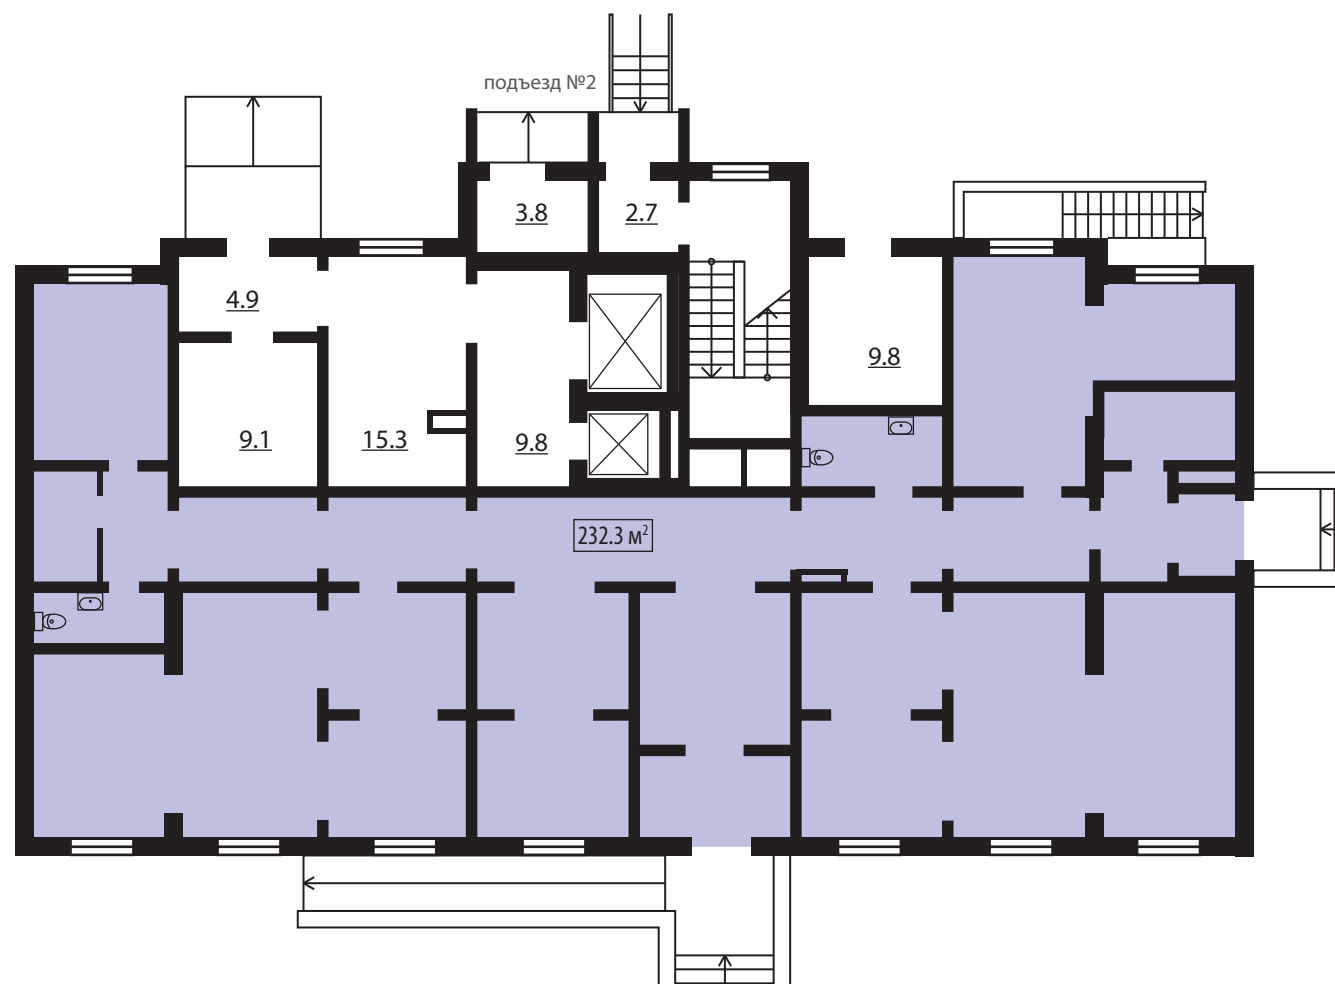

ДОМ № 37
ПЛАН 1 ЭТАЖА

- площадь помещения №1 – 149,0 м²
- площадь помещения №2 – 207,1 м²
- площадь помещения №3 – 232,3 м²

ПРОЕКТ «НОВАЯ ОХТА»
ДОМ №37

Всего 252 квартиры

- 1-комнатные квартиры от 34,4 м² до 38,5 м²
- 2-комнатные квартиры от 49,3 м² до 51,4 м²
- 3-комнатные квартиры от 74,6 м² до 76,2 м²

ДОМ № 37
ПЛАН 2 ЭТАЖА
ПОДЪЕЗД №1

ДОМ № 37
ПЛАН 3-19 ЭТАЖЕЙ
ПОДЪЕЗД №1

- 1-комнатная квартира
- 2-комнатная квартира

XXXVII-1-4-1-A тип квартиры

1	17.30	жилая площадь
1	33.80	общая площадь
1	34.90	площадь с балконом

ПРОЕКТ «НОВАЯ ОХТА»
ДОМ №37

Всего 252 квартиры

- 1-комнатные квартиры от 34,4 м² до 38,5 м²
- 2-комнатные квартиры от 49,3 м² до 51,4 м²
- 3-комнатные квартиры от 74,6 м² до 76,2 м²

ДОМ № 37
ПЛАН 2 ЭТАЖА
ПОДЪЕЗД №2

ДОМ № 37
ПЛАН 3-19 ЭТАЖЕЙ
ПОДЪЕЗД №2

- 1-комнатная квартира
- 2-комнатная квартира

XXXVII-1-4-1-A тип квартиры

41.20	жилая площадь
3 73.60	общая площадь
75.20	площадь с балконом

ПРОЕКТ «НОВАЯ ОХТА»
ДОМ №37