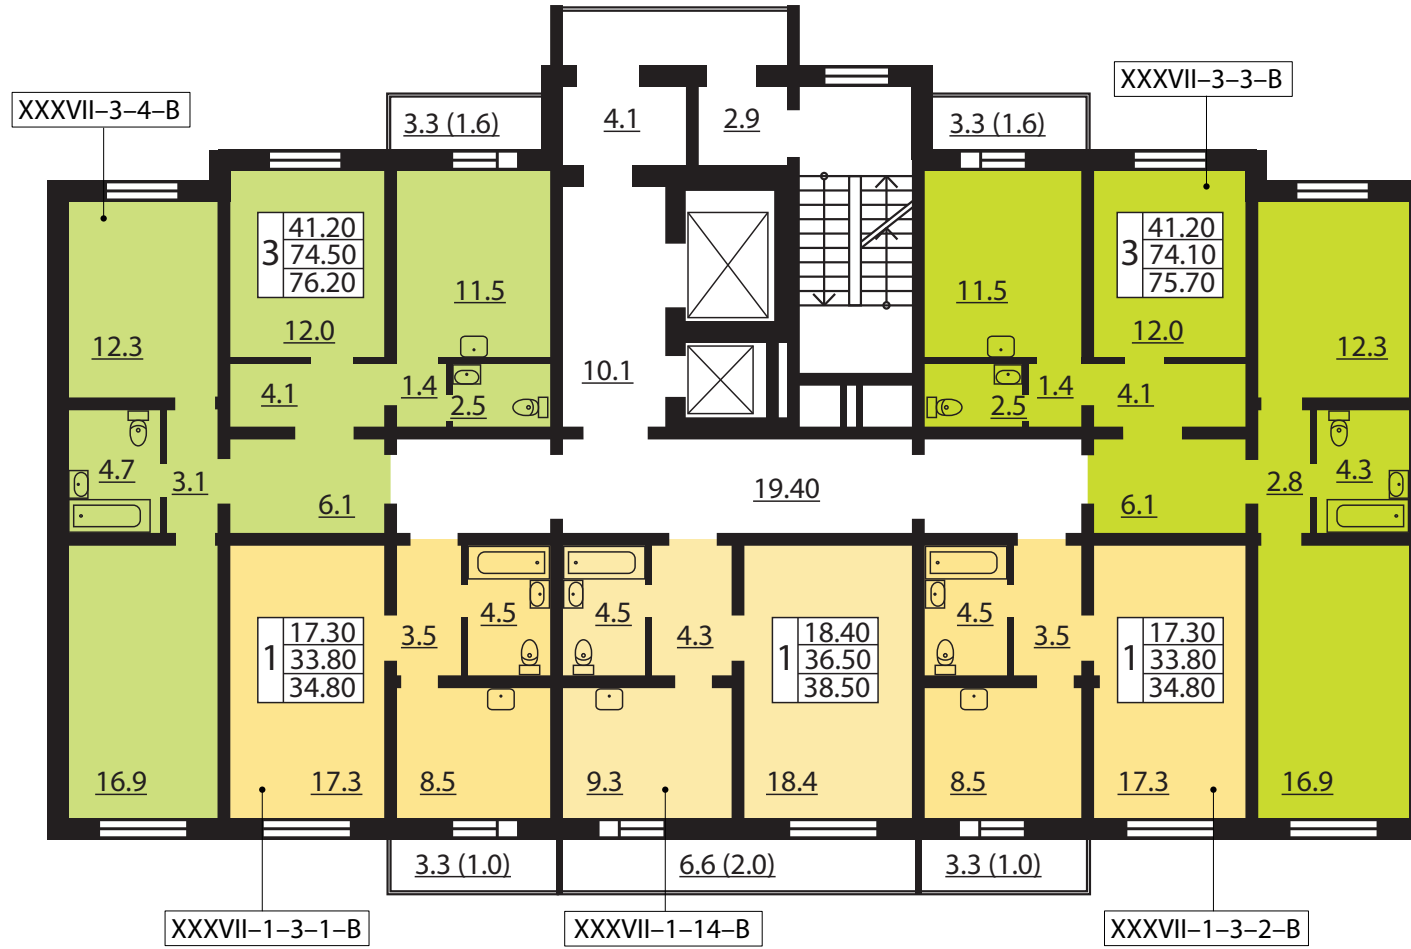

ДОМ № 37
ПЛАН 1 ЭТАЖА

- площадь помещения №1 – 149,0 м²
- площадь помещения №2 – 207,1 м²
- площадь помещения №3 – 232,3 м²

ПРОЕКТ «НОВАЯ ОХТА»
ДОМ №37

Всего 252 квартиры

- 1-комнатные квартиры от 34,4 м² до 38,5 м²
- 2-комнатные квартиры от 49,3 м² до 51,4 м²
- 3-комнатные квартиры от 74,6 м² до 76,2 м²

ДОМ № 37
ПЛАН 2 ЭТАЖА
ПОДЪЕЗД №1

ДОМ № 37
ПЛАН 3-19 ЭТАЖЕЙ
ПОДЪЕЗД №1

- 1-комнатная квартира
- 2-комнатная квартира

XXXVII-1-4-1-A тип квартиры

1	17.30	жилая площадь
1	33.80	общая площадь
1	34.90	площадь с балконом

ПРОЕКТ «НОВАЯ ОХТА»
ДОМ №37

Всего 252 квартиры

- 1-комнатные квартиры от 34,4 м² до 38,5 м²
- 2-комнатные квартиры от 49,3 м² до 51,4 м²
- 3-комнатные квартиры от 74,6 м² до 76,2 м²

ДОМ № 37
ПЛАН 2 ЭТАЖА
ПОДЪЕЗД №2

ДОМ № 37
ПЛАН 3-19 ЭТАЖЕЙ
ПОДЪЕЗД №2

- 1-комнатная квартира
- 2-комнатная квартира

XXXVII-1-4-1-A тип квартиры

41.20	жилая площадь
3 73.60	общая площадь
75.20	площадь с балконом

ПРОЕКТ «НОВАЯ ОХТА»
ДОМ №37